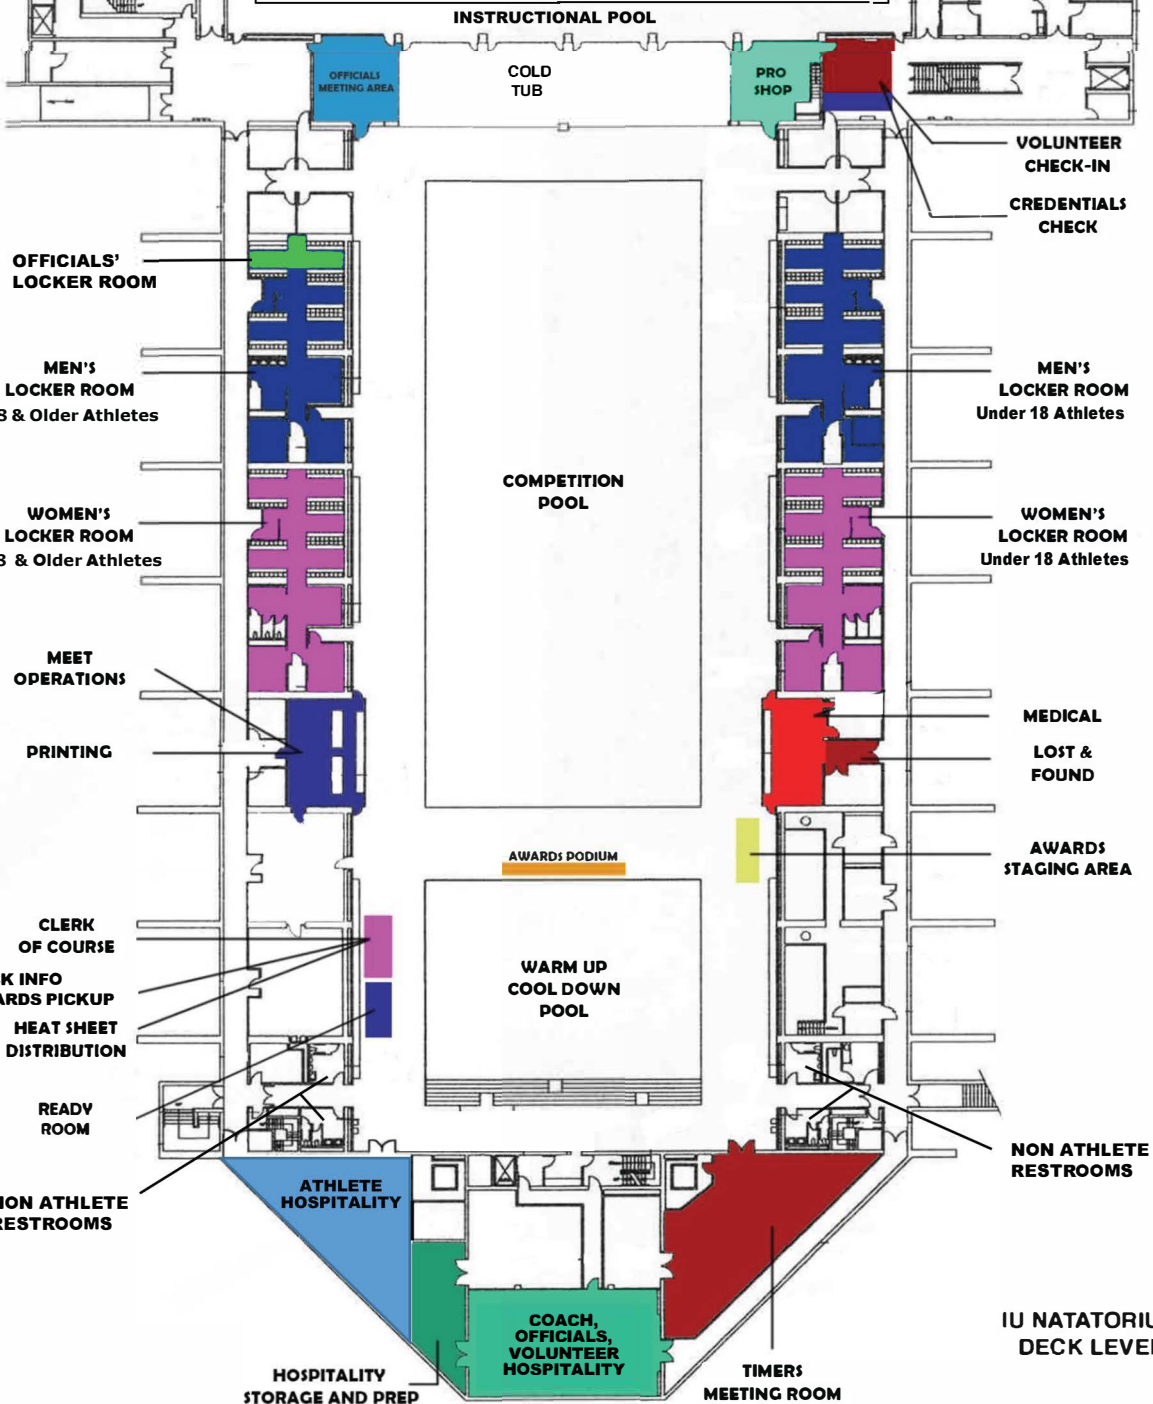

**INSTRUCTIONAL POOL HOURS**

- > **WEDNESDAY:** 4:00 PM - 7:00 PM
- > **THURSDAY & FRIDAY:** 7:00 AM - 1:00 PM & 4:00 PM - 8:00 PM
- > **SATURDAY:** 7:00 AM - 8:30 AM; 11:15 AM - 1:00 PM & 4:00 PM - 8:00 PM
- > **SUNDAY:** 7:00 AM - 1:00 PM & 3:00 PM - 5:00 PM

IU NATATORIUM DECK LEVEL